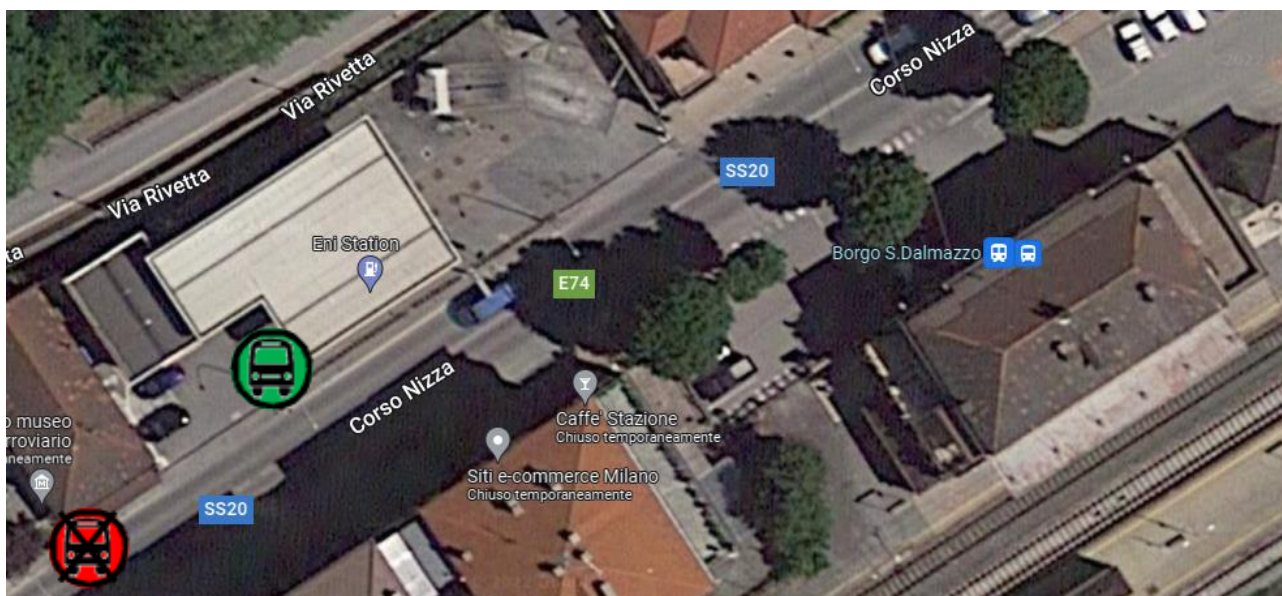

LINEA 1 CUNEO - ROCCAIONE

BORGO SAN DALMAZZO: Arretramento fermata STAZIONE FS in Corso Nizza direzione Roccavione

Si comunica che a **decorre da Mercoledì 07 Settembre 2022**, in Corso Nizza a Borgo San Dalmazzo, verrà **arretrata di circa 20 metri la fermata denominata STAZIONE FS** per le corse in direzione Roccavione della linea in titolo. La fermata sarà posizionata dal marciapiede in corrispondenza del palo della luce all'uscita del distributore Eni direzione Roccavione come indicato nella cartina sotto riportata.

Nuovo posizionamento fermata:

 **STAZIONE FS**

Saluzzo, 06 Settembre 2022

Bus Company S.r.l.
Ufficio Esercizio e Programmazione